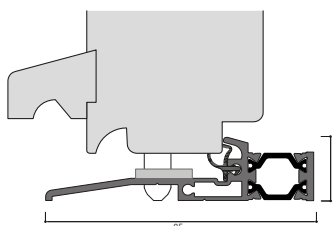

FER CÉMENTÉ

BARRES DE SEUIL

à rupture de pont thermique

seuil 20 mm (menuiserie à l'ancienne)

seuil 20 mm (Personne à Mobilité Réduite)

seuil 33 mm

seuil 44 mm

seuil anglais